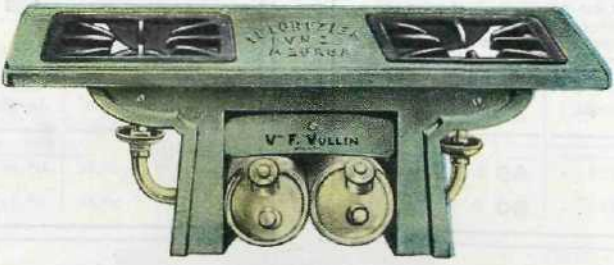

Réchaud à gaz de pétrole sous pression « **LE FORÉZIEN** »

Réchaud économique, permettant de bouillir un litre d'eau en 5 minutes, ne dépensant que 3 à 4 sous par heure et par brûleur. Appareil élégant, silencieux, ne sent pas, ne fume pas, d'un entretien facile. Sécurité absolue. Hauteur : 18 %. Dessus 25 % x 57 %. Appareil en fonte émaillée riche, vert céramique .. **384**

Franco Port et Emballage contre seul paiement de la 1re mensualité

32 »

Le solde : 11 mois à 32 » par mois.

RÉCHAUDS pour

N° 40. — Réchaud Rôtissoire « CHALOT » en fonte émaillée. Plafond d'amiante démontable. Brûleur de four réversible ..... **360 »**

Franco contre paiement de la 1re mensualité .. **30 fr.**

Le solde : 11 mois à 30 » par mois.

cuisine au gaz

N° 36. — Réchaud rôtissoire.

Dernière création, avec four pâtisserie Plafond d'amiante. Brûleurs réglables, suivant la pression du lieu d'emploi. Four fermé chauffé sur 4 faces, faisant four de pâtisserie. Brûleur de four réversible, donnant un troisième four dessus. Longueur : 0^m,665; largeur : 0^m,36; hauteur : 0^m,30. Modèle entièrement en fonte émaillée **624 »**

Franco Port et Emballage contre paiement de la 1re mensualité. **52 fr.**

Le solde : 11 mois à 52 » par mois.