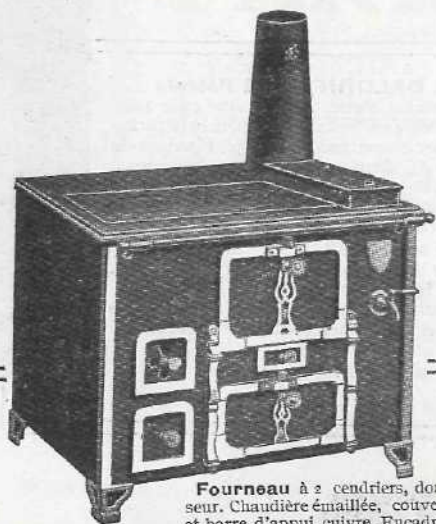

Franco Port et Emballage contre paiement de la 1^{re} mensualité. **51 fr.**

Le solde : 11 mois à 51 fr. par mois.

Nos

**Importants Stock
d'hiver**

vous garantissent une
Expédition Rapide

Fourneau à 2 cendriers, dont un tamis-
seur. Chaudière émaillée, couvercle, robinet
et barre d'appui cuivre. Encadrement acier
forgé poli. Foyer à charbon. Tuyau de départ, droite ou gauche.