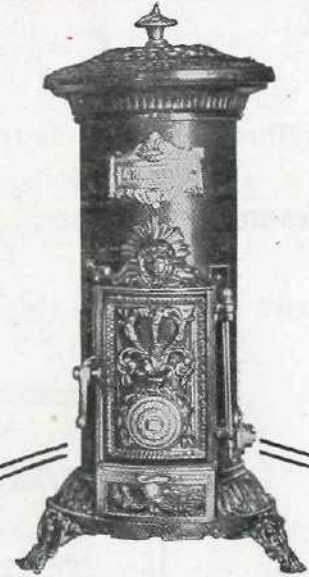

**N° 100. — Calorifère « THERMO »
Feu visible et continu.**

Appareil Émail noir, accessoires nickelés, composé d'un fût en tôle, monté sur une couronne de fonte, avec garniture intérieure réfractaire. Il brûle à volonté le coke ou l'anthracite et peut fonctionner 12 et 24 heures sans être rechargé. Sans augmentation de prix, il est livré avec grille à bois. « Appareil Recommandé ».

Haut^r totale : 82¹/₂ m. Cube de chauffe : 80 mètres cubes ..... 480 »

Franco Port et Emballage contre paiement de la 1re mensualité ..... **40** fr.

Le solde : 11 mois à 40 » par mois.