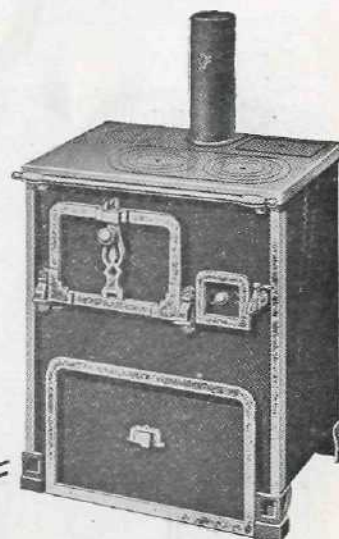

N° 214. — Fourneau « OMNIBUS » pour petite cuisine.

Fourneau en tôle, à un four, buse mobile. Chaudière fonte émaillée. Robinet cuivre. Charbonnier. Construction très soignée. Longueur : 60 $\frac{1}{2}$ cm; largeur : 47 $\frac{1}{2}$ cm..... 612 »

Franco Port et Emballage contre paiement de la 1re mensualité. **51 fr.**

Le solde : 11 mois à 51 fr. par mois.