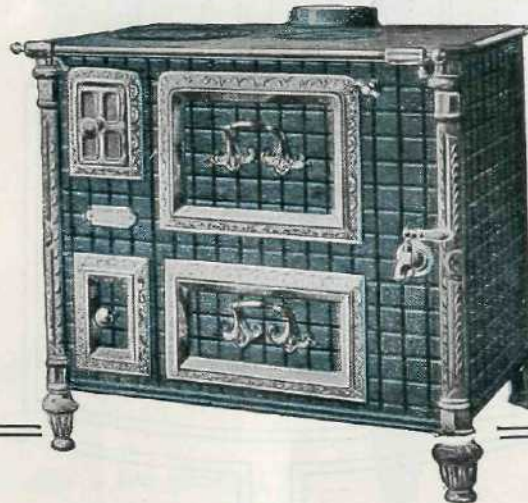

Les
Appareils de Chauffage

“ NANQUETTE ”

sont
les Meilleurs

Les
Appareils de Chauffage

“ NANQUETTE ”

sont
les plus répandus

N° 247

**CUISINIÈRE ÉMAILÉE, COULEUR
de “ Grand luxe ”**

A retour de flamme, avec four, étuve et chaudière.

Cuisinière entièrement en fonte émaillée, à corps profond. Dessus avec grand tampon mobile permettant le nettoyage facile de la cuisinière. Foyer mixte brûlant invariablement la houille ou le bois. Livrée à cet effet avec 2 grilles, l'une pour le charbon, l'autre pour le bois. Lorsqu'on veut brûler le bois, il suffit d'enlever la pièce du bout du foyer ainsi que la grille de devant et de poser sur la grille à charbon la plaque à trous servant de grille à bois. Four et étuve chauffés par circulation de la flamme. Façade, côtés, encadrements, bavette, pieds, colonnes, mains courantes émaillés couleur. Panneaux de portes et clefs, poignées et robinet nickelés. Buse mobile se plaçant dessus ou derrière. Largeur : 83 $\frac{1}{2}$; profondeur : 52 $\frac{1}{2}$; hauteur : 78 $\frac{1}{2}$. Chaudière : 10 litres. . . . . 1.536 »

Franco Port et Emballage contre paiement de la 1re mensualité. . . . . **128 fr.**
Le solde : 11 mois à 128 » par mois.

Élégance

Luxe

Solidité

Fabrication
garantie

N° 166. — Fourneau du Nord tout fonte, entièrement émaillé céramique couleur, façades et côtés. Garnitures nickelées. Porte de foyer mica. Un four, une étuve avec chaudière. Foyer mixte. Buse mobile se plaçant dessus ou derrière. Long^r du dessus, 75 $\frac{1}{2}$; largeur, 56 $\frac{1}{2}$. Chaudière, 10 litres. « Appareil de Luxe ». 1.656 »

Franco Port et Emballage contre paiement de la 1re mensualité. . . . . **138 fr.**
Le solde : 11 mois à 138 » par mois.