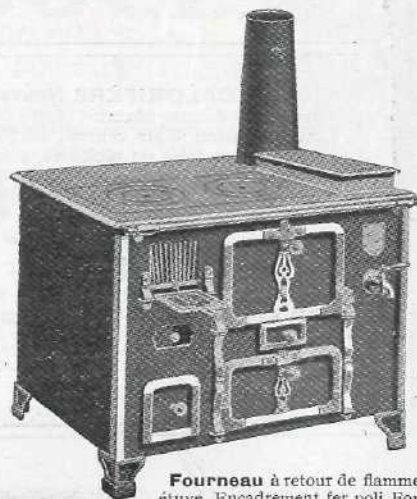

Fourneau à retour de flamme. Modèle à
étuve. Encadrement fer poli. Foyer mixte à
four visible pour tous combustibles, bois et
charbon. Chaudière fonte émaillée.

N° Long^r	Haut^r	Larg^r	Chau- dière	Prix	1er Ver- sement	Par mois
874 bis 0^m,70	0^m,80	0^m,50	7 litres	888 »	74 fr.	74 »
876 bis 0^m,80	0^m,80	0^m,53	7 —	1.020 »	85 fr.	85 »

COMMUNIQUEZ

notre

CATALOGUE

à vos amis

ou indiquez-nous

leur adresse,

nous le leur ferons

parvenir

C'EST UN SERVICE

à

LEUR RENDRE