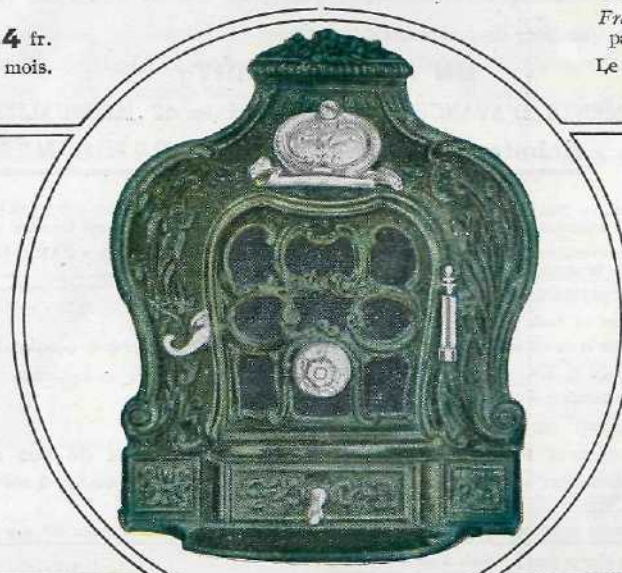

CHEMINÉE “ MARIE-ANTOINETTE ”

Feu continu. Anthracite.

N° 1. — Modèle Émail céramique couleur avec Appliques nickelées. — N° 2. — Modèle Émail céramique couleur sans applique.

Cet appareil de faible encombrement, possède un double réglage; l'un par l'admission d'air frais sur la façade du cendrier, l'autre formant modérateur par l'admission d'air du cendrier dans le départ de fumée. L'intérieur est garni de réfractaires. Aucune partie de la façade n'est en contact avec la flamme, ce qui la garantit contre les coups de feu et empêche la détérioration de l'émail. Cette cheminée ne nécessite qu'un chargement par jour et est recommandée pour le chauffage des petits appartements.

Dimensions : hauteur, 62 %; largeur, 52 % . Capacité de chauffe : 80 à 100 mètres cubes.

Type avec appliques nickelées. 528 »

Franco Port et Emballage contre paiement de la 1re mensualité. 44 fr.

Le solde 11 mois à 44 » par mois.

Type sans applique ..... 468 »

Franco Port et Emballage contre paiement de la 1re mens..... 39 fr.

Le solde : 11 mois à 39 » par mois.

Minimum
de
combustible

Maximum
de
chaleur

CHEMINÉE “ FLORE ” (Brevetée S. G. D. G.)

A Feu continu et intermittent.

Cette cheminée Émail céramique couleurs, garnitures nickelées, est spéciale pour l'anthracite. Cheminée tout en fonte, avec garniture réfractaire intérieure. Le tirage se fait de chaque côté, à hauteur de la grille; les produits de la combustion circulent sur toute la face postérieure de l'appareil avant de s'échapper à la cheminée, ce qui assure le maximum de chaleur. Grille composée de trois barreaux oscillants. Réglage double par papillon sur la porte et une coulisse au cendrier. Décoration très riche. « Appareil recommandé ».

Dimensions : hauteur, 75 %; largeur, 59 % . Capacité de chauffe ... 696 »

Franco de Port et Emballage contre paiement de la 1re mensualité ..... 58 fr.

Le solde : 11 mois à 58 ».