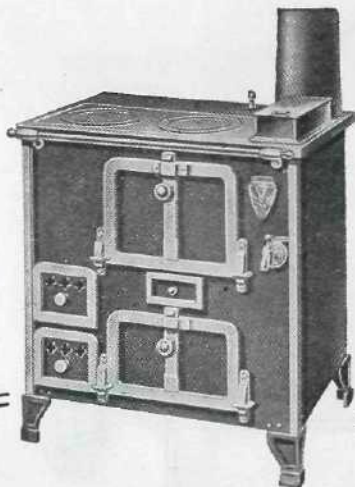

N° 879. — Fourneau à retour de flamme. Façade et côtés tôle, dessus fonte. Cendrier trieur en tôle d'acier emboutie. Chaudière émaillée, panache et couvercle cuivre. Foyer à charbon. Long^r : 70 $\frac{1}{2}$ cm; larg^r : 50 $\frac{1}{2}$ cm. Chaudière : 7 lit. 792 »

Franco Port et Emballage contre paiement de la 1re mensualité. **66 fr.**

Le solde : 11 mois à 66 » par mois.